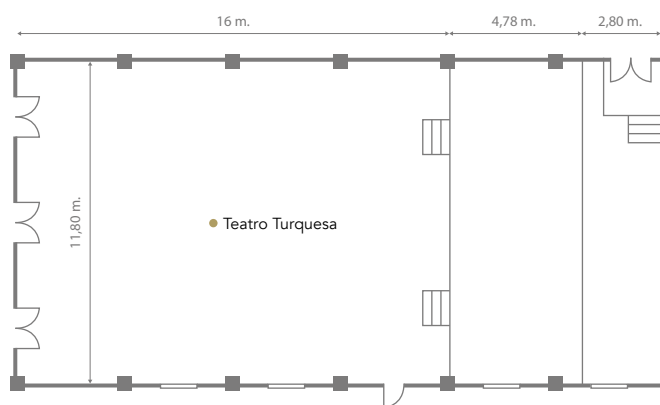

Distancia · Distance:  
Playa · Beach: 0 m  
Aeropuerto · Airport : 23 km  
Cancún: 32 km  
Playa del Carmen: 35 km

Área y Capacidad · Area and Capacity

Espacios para eventos Event areas	m <sup>2</sup>	Altura Height	Cóctel · Reception	Teatro · Theatre	Escuela · Classroom	Imperial · Boardroom	Banquete · Banquet	Cabaret · Cabaret	Tipo "U" · "U" Shape	Tipo "O" · "O" Shape
• RIVIERA MAYA	230	3,45 m	150	200	80	50	150	-	60	64
• TENERIFE	94	3,45 m	70	70	50	30	60	-	30	40
• LANZAROTE	61	3,45 m	50	40	30	16	30	-	20	32
• TEATRO TURQUESA	-	-	-	187	-	-	-	-	-	-