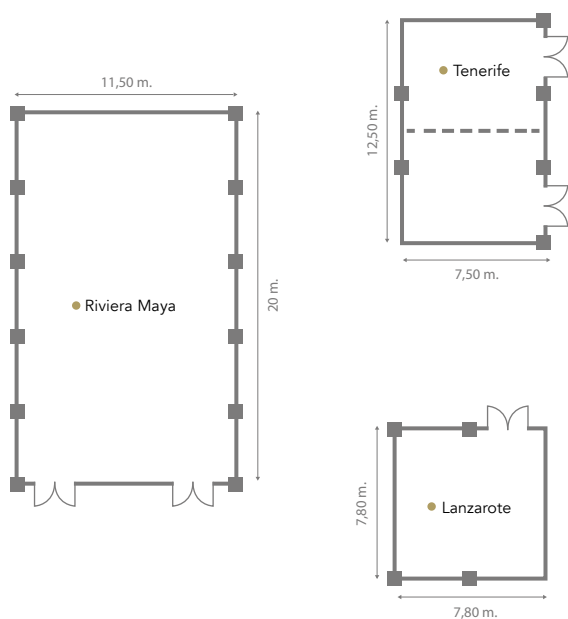

Distancia · Distance:  
Playa · Beach: 0 m  
Aeropuerto · Airport : 23 km  
Cancún: 32 km  
Playa del Carmen: 35 km

Área y Capacidad · Area and Capacity

Espacios para eventos Event areas	m <sup>2</sup>	Altura Height	Cóctel · Reception	Teatro · Theatre	Escuela · Classroom	Imperial · Boardroom	Banquete · Banquet	Cabaret · Cabaret	Tipo "U" · "U" Shape	Tipo "O" · "O" Shape
• RIVIERA MAYA	230	3,45 m	150	200	80	50	150	-	60	64
• TENERIFE	94	3,45 m	70	70	50	30	60	-	30	40
• LANZAROTE	61	3,45 m	50	40	30	16	30	-	20	32
• TEATRO TURQUESA	-	-	-	187	-	-	-	-	-	-